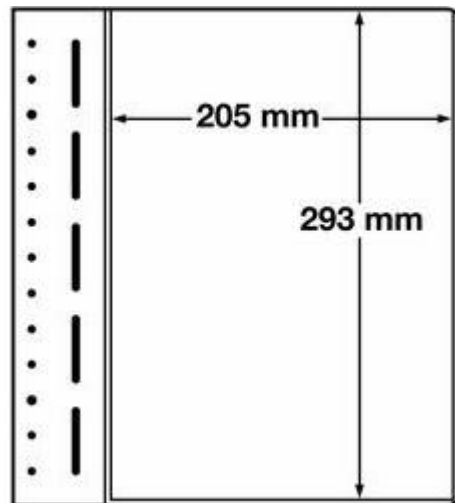

PHILATHEK - Verlagsauslieferung für Sammlerkataloge

PHILATHEK Verlagsauslieferung

Leuchtturm LB-Blankoblätter Nr. 323730/LB1MAX per 10 Stück

Preis pro Einheit (Stück): €22.95

Leuchtturm LB-Blankoblätter Nr. 323730/LB1MAX per 10 Stück

270x297 mm, 1er Einteilung, nutzbares Innenmaß: 205x293mm

[Lieferanteninformation](#)

Kundenrezensionen: Für dieses Produkt wurde noch keine Bewertung abgegeben.
Bitte melden Sie sich an, um eine Rezension über dieses Produkt zu schreiben.