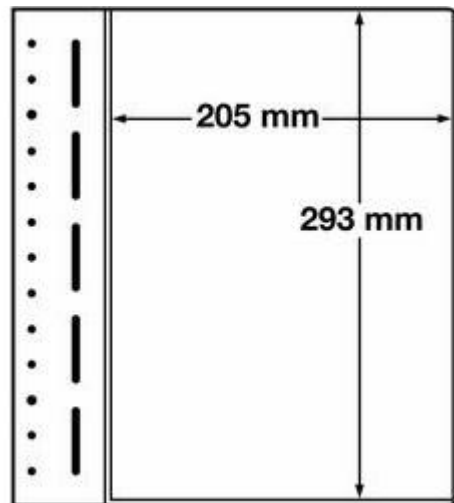

## Leuchtturm LB-Blankoblätter Nr. 323730/LB1MAX per 10 Stück

Preis pro Einheit (Stück): €22.95

Leuchtturm LB-Blankoblätter Nr. 323730/LB1MAX per 10 Stück

270x297 mm, 1er Einteilung, nutzbares Innenmaß: 205x293mm