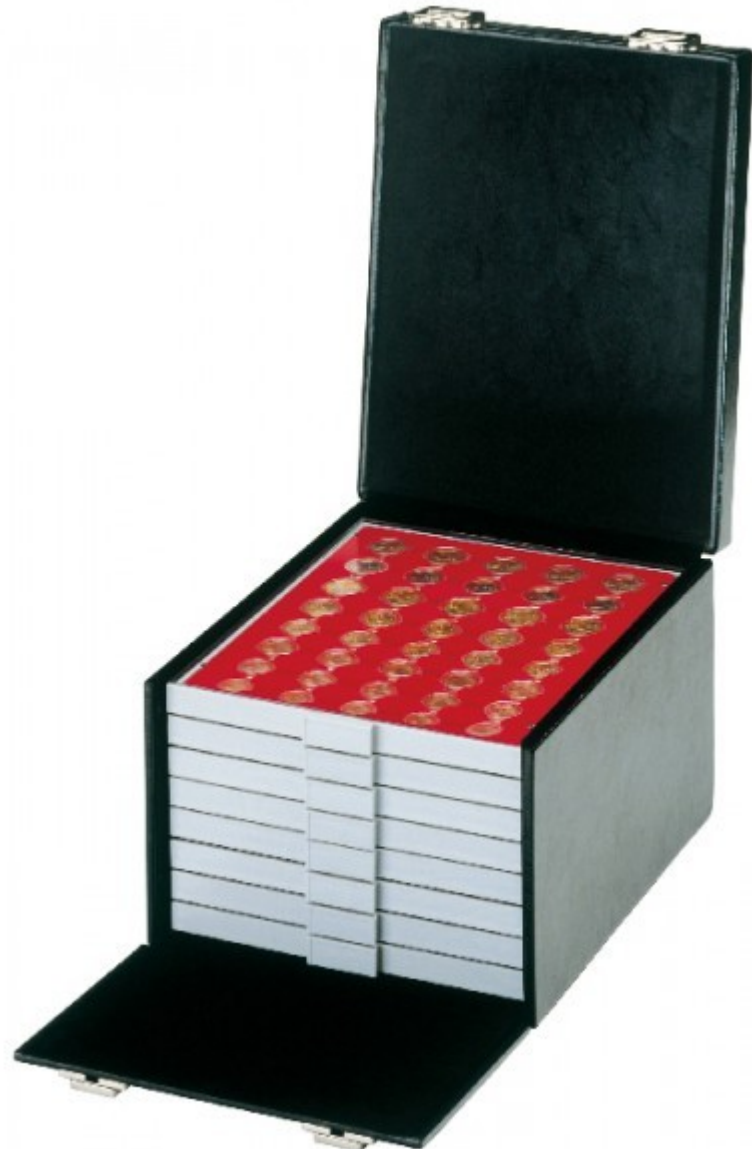

**PHILATHEK - Verlagsauslieferung für
Sammlerkataloge**

PHILATHEK Verlagsauslieferung

**Lindner Boxen-Koffer COMPACT 255x330x225mm
Nr. 2319**

Preis pro Einheit (Stück): €89.50

Lindner Boxen-Koffer COMPACT 255x330x225mm Nr. 2319

- Abschließbarer Boxen-Koffer mit schwarzem Kunstlederbezug, geeignet für 8 Münzboxen oder 4 LINDNER Sammelboxen.
- Problemlos stapelbar durch eingelassenen und klappbaren Tragegriff in der Deckelmitte.
- 4 Kunststoff-Füße.
- Die Klappe an der Vorderseite lässt sich vollständig herunterklappen.
- Format: 255 x 330 x 225 mm.

Weitere Informationen

Hochwertig verarbeitete und abschließbare Koffer mit schwarzem Kunstlederbezug, innen mit schwarzem Samt ausgeschlagen. Durch den eingelassenen und klappbaren Tragegriff in der Deckelmitte sind sie problemlos stapelbar. Bequem und platzsparend können Sie hierin Ihre Münzboxen oder Sammelboxen mit den kompletten Sammelschätzen übereinander stapeln - und haben sie auch unterwegs jederzeit sicher im Griff.