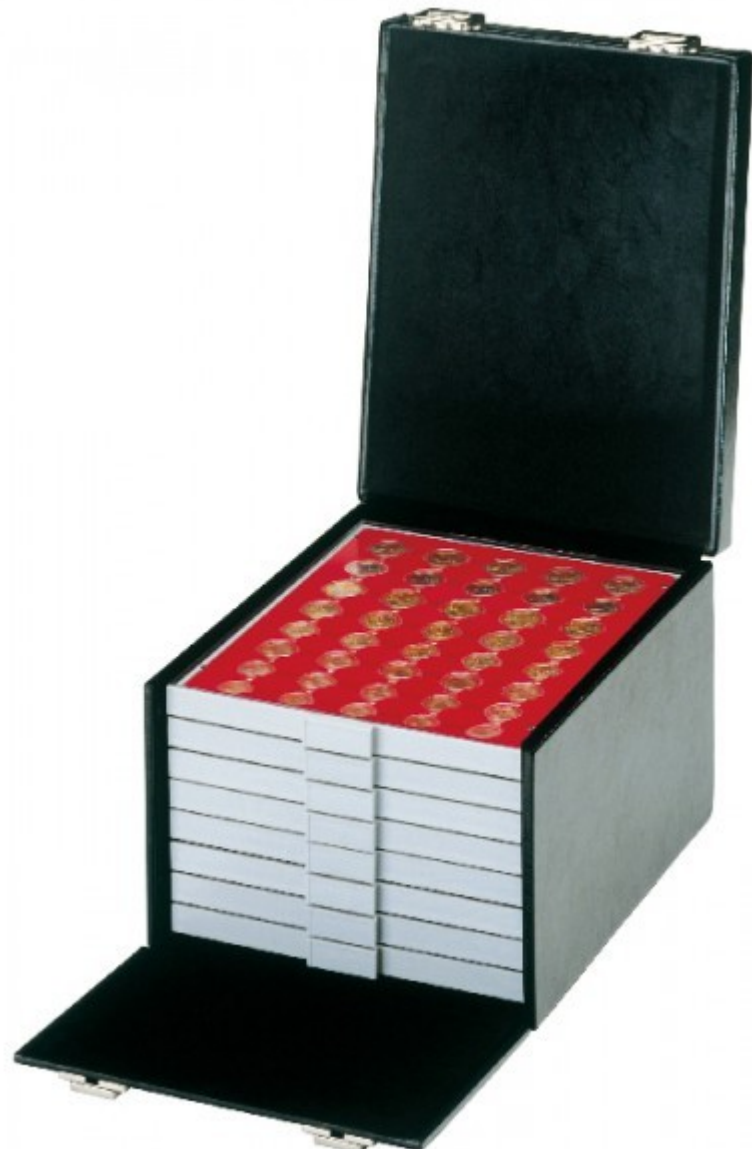

**PHILATHEK - Verlagsauslieferung für
Sammlerkataloge**

PHILATHEK Verlagsauslieferung

**Lindner Boxen-Koffer COMPACT 255x330x225mm
Nr. 2319**

Preis pro Einheit (Stück): €89.50

- Abschließbarer Boxen-Koffer mit schwarzem Kunstlederbezug, geeignet für 8 Münzboxen oder 4 LINDNER Sammelboxen.
- Problemlos stapelbar durch eingelassenen und klappbaren Tragegriff in der Deckelmitte.
- 4 Kunststoff-Füße.
- Die Klappe an der Vorderseite lässt sich vollständig herunterklappen.
- Format: 255 x 330 x 225 mm.

Weitere Informationen

Hochwertig verarbeitete und abschließbare Koffer mit schwarzem Kunstlederbezug, innen mit schwarzem Samt ausgeschlagen. Durch den eingelassenen und klappbaren Tragegriff in der Deckelmitte sind sie problemlos stapelbar. Bequem und platzsparend können Sie hierin Ihre Münzboxen oder Sammelboxen mit den kompletten Sammelschätzen übereinander stapeln - und haben sie auch unterwegs jederzeit sicher im Griff.