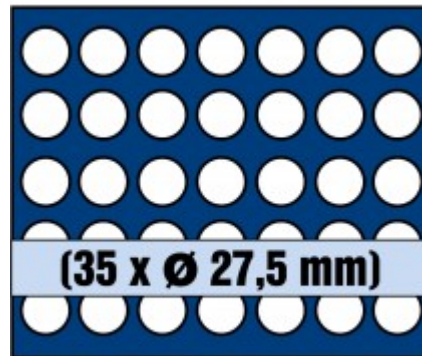

## Safe Nova Stapelelement für 35 Münzen ohne Kapseln zum Beispiel

Preis pro Einheit (Stück): €16.50

Safe Nova Stapelelement für 35 Münzen ohne Kapseln zum Beispiel 5€ Planet Erde/Insekten Nr. 6328

Mit runden Vertiefungen (Durchmesser 27,5 mm) z. Bsp. für 35 Münzen "5€" ohne Kapseln.  
Ein Element besteht aus einer Schublade mit königsblau

beflocktem Münzeinsatz und einem glasklarem Schubteil.

Abmessungen: 25 x 19,5 x 1,7 cm.

- Leicht, handlich und kompakt.
- Platz- und raumsparend.
- Elegantes Design.
- Tresortauglich.
- Stapelbar.

[Lieferanteninformation](#)