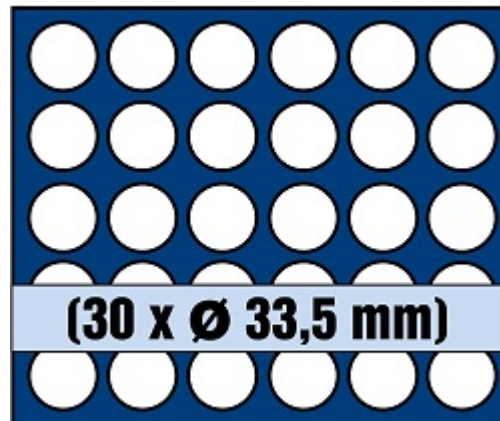

PHILATHEK - Verlagsauslieferung für Sammlerkataloge

PHILATHEK Verlagsauslieferung

Safe Nova Stapelelement für 30 Münzen in Kapseln zum Beispiel 5€, -

Preis pro Einheit (Stück): €16.50

Safe Nova Stapelelement für 30 Münzen in Kapseln zum Beispiel 5€ Planet Erde Nr. 6342

Mit runden Vertiefungen (Durchmesser 34mm) z. Bsp. für 30 Münzen 5€ ohne Kapseln.
Ein Element besteht aus einer Schublade mit königsblau

beflocktem Münzeinsatz und einem glasklarem Schubteil.

Abmessungen: 25 x 19,5 x 1,7 cm.

- Leicht, handlich und kompakt.
- Platz- und raumsparend.
- Elegantes Design.
- Tresortauglich.
- Stapelbar.

[Lieferanteninformation](#)