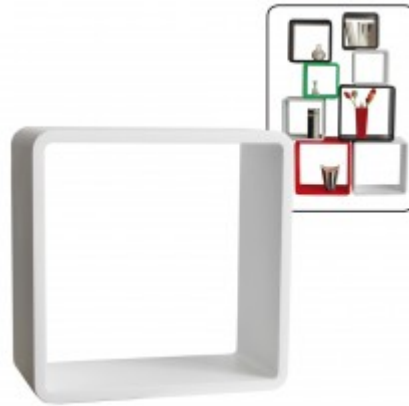

PHILATHEK - Verlagsauslieferung für Sammlerkataloge

PHILATHEK Verlagsauslieferung

Regalwürfel weiß 26x26x19,5cm Farbe weiß Nr. 5310

Preis pro Einheit (Stück): €29.95

Regalwürfel weiß 26x26x19,5cm Farbe weiß Nr. 5310

4 Größen wählbar

Größe: *

-- Bitte auswählen --Nr. 5310 26 x 26 x 19,5 cm Nr. 5313 31 x 31 x 19,5 cm +3,45 €Nr. 5316 36 x 36 x 19,5 cm +6,45 €Nr. 5319 41 x 41 x 19,5 cm +9,45 €

Schicker, moderner Regalwürfel!

- Mit abgerundeten Ecken.
- Der Würfel wird aus robustem lackierten MDF-Holz gefertigt. Das Material ist 20 mm stark.
- Sehr vielseitig einsetzbar.
- Mit Wandaufhängung.
→ Die Aufhängevorrichtung ist in den Rahmen eingearbeitet.
→ Lieferung inklusiv Schrauben und Dübel.
- Auch als Beistelltisch zu verwenden.
- Kombinierbar mit anderen Würfelformaten und Würfelfarben ...
→ ... das ergibt eine interessante Wanddekoration
→ ... oder ist ebenso als Raumteiler aufzubauen.

- Einzel und in Gruppen attraktiv.

In 4 Größen erhältlich:

- Größe 1 = 26 x 26 x 20 cm
- Größe 2 = 31 x 31 x 20 cm
- Größe 3 = 36 x 36 x 20 cm
- Größe 4 = 41 x 41 x 20 cm

[Lieferanteninformation](#)

Kundenrezensionen: Für dieses Produkt wurde noch keine Bewertung abgegeben.
Bitte melden Sie sich an, um eine Rezension über dieses Produkt zu schreiben.