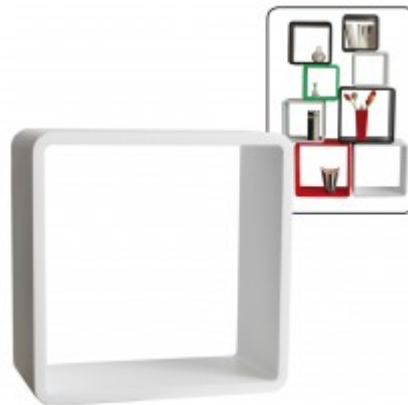

PHILATHEK - Verlagsauslieferung für Sammlerkataloge

PHILATHEK Verlagsauslieferung

Regalwürfel weiß 26x26x19,5cm Farbe weiß Nr. 5310

Preis pro Einheit (Stück): €29.95

Regalwürfel weiß 26x26x19,5cm Farbe weiß Nr. 5310

4 Größen wählbar

Größe: *

-- Bitte auswählen --Nr. 5310 26 x 26 x 19,5 cm Nr. 5313 31 x 31 x 19,5 cm +3,45 €Nr. 5316 36 x 36 x 19,5 cm +6,45 €Nr. 5319 41 x 41 x 19,5 cm +9,45 €

Schicker, moderner Regalwürfel!

- Mit abgerundeten Ecken.
- Der Würfel wird aus robustem lackierten MDF-Holz gefertigt. Das Material ist 20 mm stark.
- Sehr vielseitig einsetzbar.
- Mit Wandaufhängung.
 - → Die Aufhängevorrichtung ist in den Rahmen eingearbeitet.
 - → Lieferung inklusiv Schrauben und Dübel.
- Auch als Beistelltisch zu verwenden.
- Kombinierbar mit anderen Würfelformaten und Würfelfarben ...
 - → ... das ergibt eine interessante Wanddekoration
 - → ... oder ist ebenso als Raumteiler aufzubauen.

- Einzel und in Gruppen attraktiv.

In 4 Größen erhältlich:

- Größe 1 = 26 x 26 x 20 cm
- Größe 2 = 31 x 31 x 20 cm
- Größe 3 = 36 x 36 x 20 cm
- Größe 4 = 41 x 41 x 20 cm

[Lieferanteninformation](#)

Kundenrezensionen: Für dieses Produkt wurde noch keine Bewertung abgegeben.
Bitte melden Sie sich an, um eine Rezension über dieses Produkt zu schreiben.