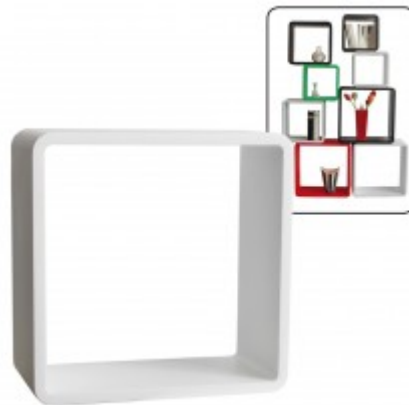

PHILATHEK - Verlagsauslieferung für Sammlerkataloge

PHILATHEK Verlagsauslieferung

Regalwürfel weiß 31x31x19,5cm Farbe weiß Nr. 5313

Preis pro Einheit (Stück): €34.95

Regalwürfel weiß 31x31x19,5cm Farbe weiß Nr. 5313

4 Größen wählbar

Größe: *

-- Bitte auswählen --Nr. 5310 26 x 26 x 19,5 cm Nr. 5313 31 x 31 x 19,5 cm +3,45 €Nr. 5316 36 x 36 x 19,5 cm +6,45 €Nr. 5319 41 x 41 x 19,5 cm +9,45 €

Schicker, moderner Regalwürfel!

- Mit abgerundeten Ecken.
- Der Würfel wird aus robustem lackierten MDF-Holz gefertigt. Das Material ist 20 mm stark.
- Sehr vielseitig einsetzbar.
- Mit Wandaufhängung.
 - → Die Aufhängevorrichtung ist in den Rahmen eingearbeitet.
 - → Lieferung inklusiv Schrauben und Dübel.
- Auch als Beistelltisch zu verwenden.
- Kombinierbar mit anderen Würfelformaten und Würfelfarben ...
 - → ... das ergibt eine interessante Wanddekoration
 - → ... oder ist ebenso als Raumteiler aufzubauen.

· Einzel und in Gruppen attraktiv.

In 4 Größen erhältlich:

- Größe 1 = 26 x 26 x 20 cm
- Größe 2 = 31 x 31 x 20 cm
- Größe 3 = 36 x 36 x 20 cm
- Größe 4 = 41 x 41 x 20 cm

[Lieferanteninformation](#)

Kundenrezensionen: Für dieses Produkt wurde noch keine Bewertung abgegeben.
Bitte melden Sie sich an, um eine Rezension über dieses Produkt zu schreiben.