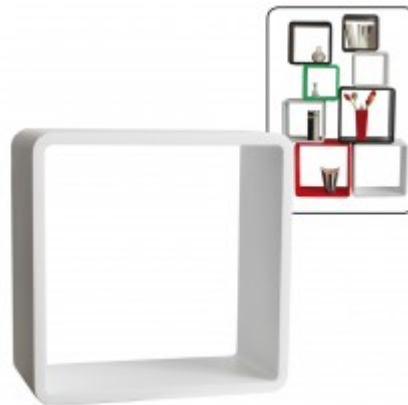

## Regalwürfel weiß 31x31x19,5cm Farbe weiß Nr. 5313

Preis pro Einheit (Stück): €34.95

Regalwürfel weiß 31x31x19,5cm Farbe weiß Nr. 5313

4 Größen wählbar

Größe: \*

-- Bitte auswählen --Nr. 5310 26 x 26 x 19,5 cm Nr. 5313 31 x 31 x 19,5 cm +3,45 €Nr. 5316 36 x 36 x 19,5 cm +6,45 €Nr. 5319 41 x 41 x 19,5 cm +9,45 €

Schicker, moderner Regalwürfel!

- Mit abgerundeten Ecken.
- Der Würfel wird aus robustem lackierten MDF-Holz gefertigt. Das Material ist 20 mm stark.
- Sehr vielseitig einsetzbar.
- Mit Wandaufhängung.
  - &rarr; Die Aufhängevorrichtung ist in den Rahmen eingearbeitet.
  - &rarr; Lieferung inklusiv Schrauben und Dübel.
- Auch als Beistelltisch zu verwenden.
- Kombinierbar mit anderen Würfelformaten und Würfelfarben ...
  - &rarr; ... das ergibt eine interessante Wanddekoration
  - &rarr; ... oder ist ebenso als Raumteiler aufzubauen.

- Einzel und in Gruppen attraktiv.

In 4 Größen erhältlich:

- Größe 1 = 26 x 26 x 20 cm
- Größe 2 = 31 x 31 x 20 cm
- Größe 3 = 36 x 36 x 20 cm
- Größe 4 = 41 x 41 x 20 cm

[Lieferanteninformation](#)

**Kundenrezensionen:** Für dieses Produkt wurde noch keine Bewertung abgegeben.  
Bitte melden Sie sich an, um eine Rezension über dieses Produkt zu schreiben.