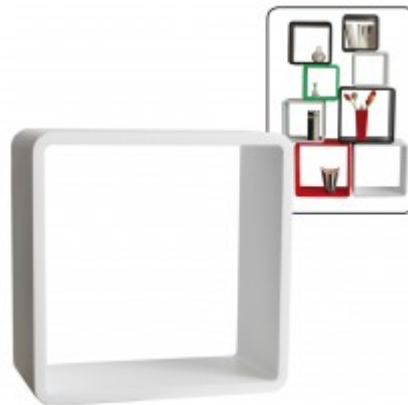

PHILATHEK - Verlagsauslieferung für Sammlerkataloge

PHILATHEK Verlagsauslieferung

Regalwürfel weiß 31x31x19,5cm Farbe weiß Nr. 5313

Preis pro Einheit (Stück): €34.95

Regalwürfel weiß 31x31x19,5cm Farbe weiß Nr. 5313

4 Größen wählbar

Größe: *

-- Bitte auswählen --Nr. 5310 26 x 26 x 19,5 cm Nr. 5313 31 x 31 x 19,5 cm +3,45 €Nr. 5316 36 x 36 x 19,5 cm +6,45 €Nr. 5319 41 x 41 x 19,5 cm +9,45 €

Schicker, moderner Regalwürfel!

- Mit abgerundeten Ecken.
- Der Würfel wird aus robustem lackierten MDF-Holz gefertigt. Das Material ist 20 mm stark.
- Sehr vielseitig einsetzbar.
- Mit Wandaufhängung.
→ Die Aufhängevorrichtung ist in den Rahmen eingearbeitet.
- → Lieferung inklusiv Schrauben und Dübel.
- Auch als Beistelltisch zu verwenden.
- Kombinierbar mit anderen Würfelformaten und Würfelfarben ...
→ ... das ergibt eine interessante Wanddekoration
→ ... oder ist ebenso als Raumteiler aufzubauen.

- Einzel und in Gruppen attraktiv.

In 4 Größen erhältlich:

- Größe 1 = 26 x 26 x 20 cm
- Größe 2 = 31 x 31 x 20 cm
- Größe 3 = 36 x 36 x 20 cm
- Größe 4 = 41 x 41 x 20 cm

[Lieferanteninformation](#)

Kundenrezensionen: Für dieses Produkt wurde noch keine Bewertung abgegeben.
Bitte melden Sie sich an, um eine Rezension über dieses Produkt zu schreiben.