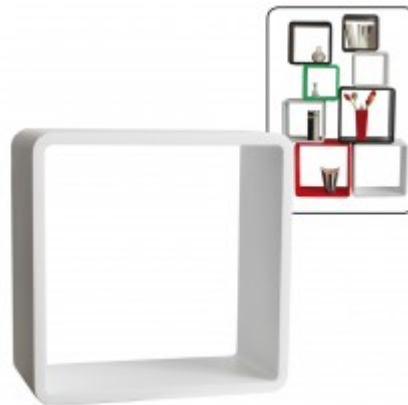

PHILATHEK - Verlagsauslieferung für Sammlerkataloge

PHILATHEK Verlagsauslieferung

Regalwürfel weiß 36x36x19,5cm Farbe weiß Nr. 5316

Preis pro Einheit (Stück): €37.50

Regalwürfel weiß 36x36x19,5cm Farbe weiß Nr. 5316

4 Größen wählbar

Größe: *

-- Bitte auswählen --Nr. 5310 26 x 26 x 19,5 cm Nr. 5313 31 x 31 x 19,5 cm +3,45 €Nr. 5316 36 x 36 x 19,5 cm +6,45 €Nr. 5319 41 x 41 x 19,5 cm +9,45 €

Schicker, moderner Regalwürfel!

- Mit abgerundeten Ecken.
- Der Würfel wird aus robustem lackierten MDF-Holz gefertigt. Das Material ist 20 mm stark.
- Sehr vielseitig einsetzbar.
- Mit Wandaufhängung.
 - → Die Aufhängevorrichtung ist in den Rahmen eingearbeitet.
 - → Lieferung inklusiv Schrauben und Dübel.
- Auch als Beistelltisch zu verwenden.
- Kombinierbar mit anderen Würfelformaten und Würfelfarben ...
 - → ... das ergibt eine interessante Wanddekoration
 - → ... oder ist ebenso als Raumteiler aufzubauen.

- Einzel und in Gruppen attraktiv.

In 4 Größen erhältlich:

- Größe 1 = 26 x 26 x 20 cm
- Größe 2 = 31 x 31 x 20 cm
- Größe 3 = 36 x 36 x 20 cm
- Größe 4 = 41 x 41 x 20 cm

[Lieferanteninformation](#)

Kundenrezensionen: Für dieses Produkt wurde noch keine Bewertung abgegeben.
Bitte melden Sie sich an, um eine Rezension über dieses Produkt zu schreiben.