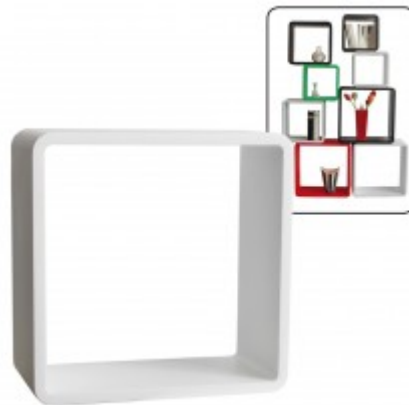

PHILATHEK - Verlagsauslieferung für Sammlerkataloge

PHILATHEK Verlagsauslieferung

Regalwürfel weiß 41x41x19,5cm Farbe weiß Nr. 5319

Preis pro Einheit (Stück): €39.95

Regalwürfel weiß 41x41x19,5cm Farbe weiß Nr. 5319

4 Größen wählbar

Größe: *

-- Bitte auswählen --Nr. 5310 26 x 26 x 19,5 cm Nr. 5313 31 x 31 x 19,5 cm +3,45 €Nr. 5316 36 x 36 x 19,5 cm +6,45 €Nr. 5319 41 x 41 x 19,5 cm +9,45 €

Schicker, moderner Regalwürfel!

- Mit abgerundeten Ecken.
- Der Würfel wird aus robustem lackierten MDF-Holz gefertigt. Das Material ist 20 mm stark.
- Sehr vielseitig einsetzbar.
- Mit Wandaufhängung.
 - → Die Aufhängevorrichtung ist in den Rahmen eingearbeitet.
 - → Lieferung inklusiv Schrauben und Dübel.
- Auch als Beistelltisch zu verwenden.
- Kombinierbar mit anderen Würfelformaten und Würfelfarben ...
 - → ... das ergibt eine interessante Wanddekoration
 - → ... oder ist ebenso als Raumteiler aufzubauen.

- Einzel und in Gruppen attraktiv.

In 4 Größen erhältlich:

- Größe 1 = 26 x 26 x 20 cm
- Größe 2 = 31 x 31 x 20 cm
- Größe 3 = 36 x 36 x 20 cm
- Größe 4 = 41 x 41 x 20 cm

[Lieferanteninformation](#)

Kundenrezensionen: Für dieses Produkt wurde noch keine Bewertung abgegeben.
Bitte melden Sie sich an, um eine Rezension über dieses Produkt zu schreiben.