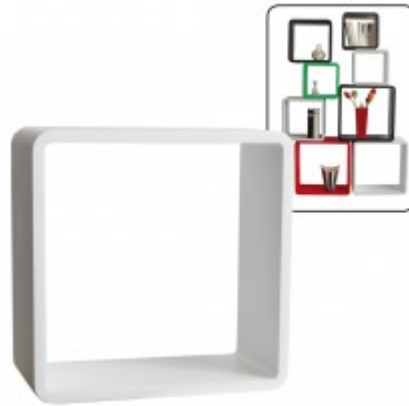

## Regalwürfel weiß 41x41x19,5cm Farbe weiß Nr. 5319

Preis pro Einheit (Stück): €39.95

Regalwürfel weiß 41x41x19,5cm Farbe weiß Nr. 5319

4 Größen wählbar

Größe: \*

-- Bitte auswählen --Nr. 5310 26 x 26 x 19,5 cm Nr. 5313 31 x 31 x 19,5 cm +3,45 €Nr. 5316 36 x 36 x 19,5 cm +6,45 €Nr. 5319 41 x 41 x 19,5 cm +9,45 €

Schicker, moderner Regalwürfel!

- Mit abgerundeten Ecken.
- Der Würfel wird aus robustem lackierten MDF-Holz gefertigt. Das Material ist 20 mm stark.
- Sehr vielseitig einsetzbar.
- Mit Wandaufhängung.
  - &rarr; Die Aufhängevorrichtung ist in den Rahmen eingearbeitet.
  - &rarr; Lieferung inklusiv Schrauben und Dübel.
- Auch als Beistelltisch zu verwenden.
- Kombinierbar mit anderen Würfelformaten und Würfelfarben ...
  - &rarr; ... das ergibt eine interessante Wanddekoration
  - &rarr; ... oder ist ebenso als Raumteiler aufzubauen.

- Einzel und in Gruppen attraktiv.

In 4 Größen erhältlich:

- Größe 1 = 26 x 26 x 20 cm
- Größe 2 = 31 x 31 x 20 cm
- Größe 3 = 36 x 36 x 20 cm
- Größe 4 = 41 x 41 x 20 cm

[Lieferanteninformation](#)

**Kundenrezensionen:** Für dieses Produkt wurde noch keine Bewertung abgegeben.  
Bitte melden Sie sich an, um eine Rezension über dieses Produkt zu schreiben.