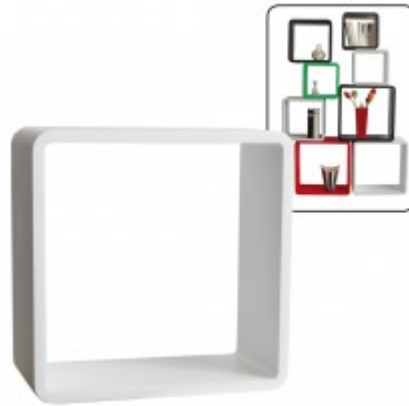

PHILATHEK - Verlagsauslieferung für Sammlerkataloge

PHILATHEK Verlagsauslieferung

Regalwürfel weiß 41x41x19,5cm Farbe weiß Nr. 5319

Preis pro Einheit (Stück): €39.95

Regalwürfel weiß 41x41x19,5cm Farbe weiß Nr. 5319

4 Größen wählbar

Größe: *

-- Bitte auswählen --Nr. 5310 26 x 26 x 19,5 cm Nr. 5313 31 x 31 x 19,5 cm +3,45 €Nr. 5316 36 x 36 x 19,5 cm +6,45 €Nr. 5319 41 x 41 x 19,5 cm +9,45 €

Schicker, moderner Regalwürfel!

- Mit abgerundeten Ecken.
- Der Würfel wird aus robustem lackierten MDF-Holz gefertigt. Das Material ist 20 mm stark.
- Sehr vielseitig einsetzbar.
- Mit Wandaufhängung.
 - → Die Aufhängevorrichtung ist in den Rahmen eingearbeitet.
 - → Lieferung inklusiv Schrauben und Dübel.
- Auch als Beistelltisch zu verwenden.
- Kombinierbar mit anderen Würfelformaten und Würfelfarben ...
 - → ... das ergibt eine interessante Wanddekoration
 - → ... oder ist ebenso als Raumteiler aufzubauen.

- Einzel und in Gruppen attraktiv.

In 4 Größen erhältlich:

- Größe 1 = 26 x 26 x 20 cm
- Größe 2 = 31 x 31 x 20 cm
- Größe 3 = 36 x 36 x 20 cm
- Größe 4 = 41 x 41 x 20 cm

[Lieferanteninformation](#)

Kundenrezensionen: Für dieses Produkt wurde noch keine Bewertung abgegeben.
Bitte melden Sie sich an, um eine Rezension über dieses Produkt zu schreiben.