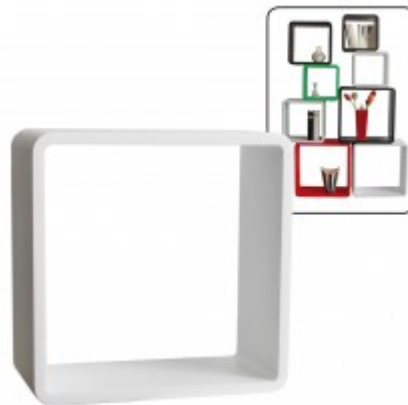

PHILATHEK - Verlagsauslieferung für Sammlerkataloge

PHILATHEK Verlagsauslieferung

Regalwürfel weiß 41x41x19,5cm Farbe weiß Nr. 5319

Preis pro Einheit (Stück): €39.95

Regalwürfel weiß 41x41x19,5cm Farbe weiß Nr. 5319

4 Größen wählbar

Größe: *

-- Bitte auswählen --Nr. 5310 26 x 26 x 19,5 cm Nr. 5313 31 x 31 x 19,5 cm +3,45 €Nr. 5316 36 x 36 x 19,5 cm +6,45 €Nr. 5319 41 x 41 x 19,5 cm +9,45 €

Schicker, moderner Regalwürfel!

- Mit abgerundeten Ecken.
- Der Würfel wird aus robustem lackierten MDF-Holz gefertigt. Das Material ist 20 mm stark.
- Sehr vielseitig einsetzbar.
- Mit Wandaufhängung.
 - → Die Aufhängevorrichtung ist in den Rahmen eingearbeitet.
 - → Lieferung inklusiv Schrauben und Dübel.
- Auch als Beistelltisch zu verwenden.
- Kombinierbar mit anderen Würfelformaten und Würfelfarben ...
 - → ... das ergibt eine interessante Wanddekoration
 - → ... oder ist ebenso als Raumteiler aufzubauen.

- Einzel und in Gruppen attraktiv.

In 4 Größen erhältlich:

- Größe 1 = 26 x 26 x 20 cm
- Größe 2 = 31 x 31 x 20 cm
- Größe 3 = 36 x 36 x 20 cm
- Größe 4 = 41 x 41 x 20 cm

[Lieferanteninformation](#)

Kundenrezensionen: Für dieses Produkt wurde noch keine Bewertung abgegeben.
Bitte melden Sie sich an, um eine Rezension über dieses Produkt zu schreiben.