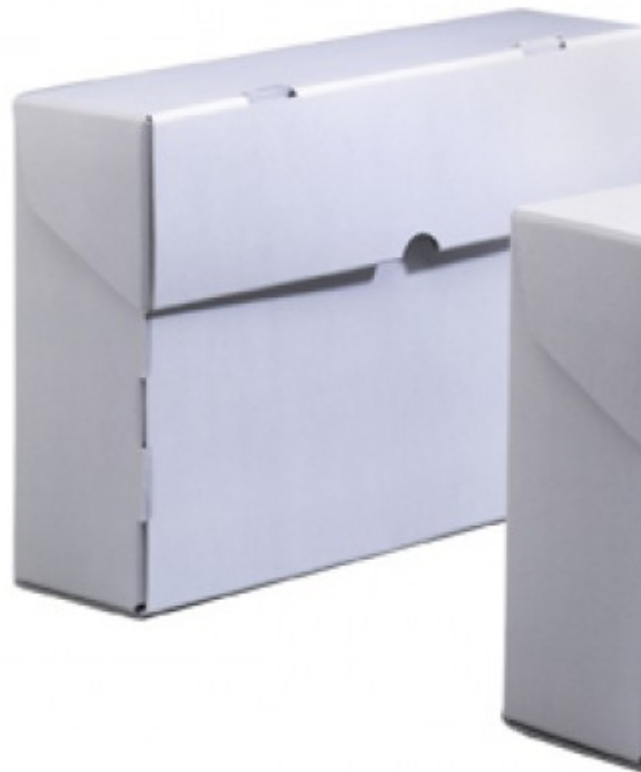

**PHILATHEK - Verlagsauslieferung für
Sammlerkataloge**

PHILATHEK Verlagsauslieferung

**Sammelboxen Scala DIN A6, Postkarten-Standbox
Nr. P73040**

Preis pro Einheit (Stück): €9.95

Sammelboxen Scala DIN A6, Postkarten-Standbox Nr. P73040

Diese praktische Archivbox entspricht höchsten Qualitätsstandards und ist ideal für die platzsparende, stehende Aufbewahrung philatelistischer Sammelobjekte aller Art. Die Boxen sind aus hochwertiger Archivpappe in Premium-Qualität (säurefrei, basisch gepuffert, alterungsbeständig) gefertigt. Der Photographic Activity Test (PAT) wurde erfolgreich bestanden.

Der Aufbau erfolgt schnell und unkompliziert durch einfaches Zusammenstecken, ganz ohne Metallteile oder Klebstoffe. Die Anlieferung erfolgt flachliegend und ist dadurch besonders platzsparend. Zur Beschriftung empfehlen wir die passenden 3L Sichtfenster.

Archivpappe Premium, blau-grau,
Materialstärke: 1,0 mm,
Außenmaß: 19,0 x 13,0 x 11,5 cm,
Innenmaß: 18,5 x 12,0 x 10,0 cm,

[Lieferanteninformation](#)

Kundenrezensionen: Für dieses Produkt wurde noch keine Bewertung abgegeben.
Bitte melden Sie sich an, um eine Rezension über dieses Produkt zu schreiben.