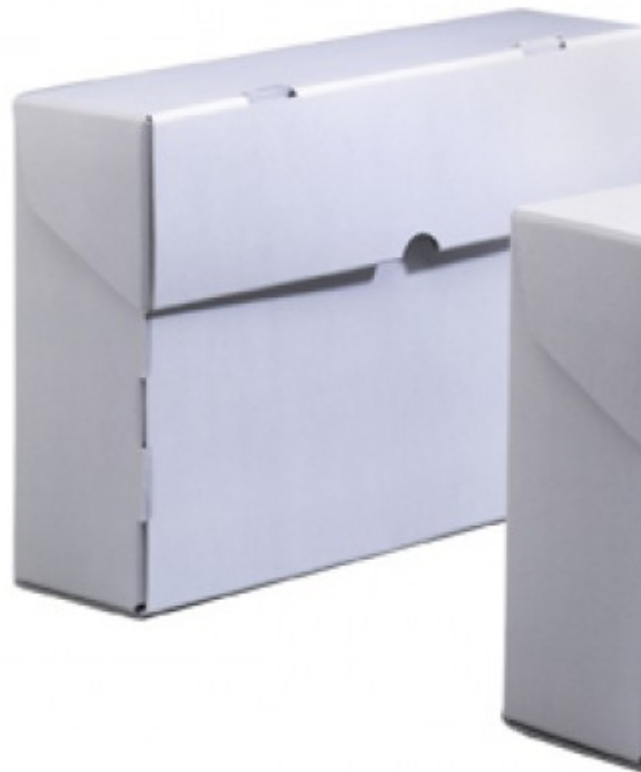

**PHILATHEK - Verlagsauslieferung für  
Sammlerkataloge**

*PHILATHEK Verlagsauslieferung*

**Sammelboxen Scala DIN A6, Postkarten-Standbox  
Nr. P73040**

**Preis pro Einheit (Stück): €9.95**

Sammelboxen Scala DIN A6, Postkarten-Standbox Nr. P73040

Diese praktische Archivbox entspricht höchsten Qualitätsstandards und ist ideal für die platzsparende, stehende Aufbewahrung philatelistischer Sammelobjekte aller Art. Die Boxen sind aus hochwertiger Archivpappe in Premium-Qualität (säurefrei, basisch gepuffert, alterungsbeständig) gefertigt. Der Photographic Activity Test (PAT) wurde erfolgreich bestanden.

Der Aufbau erfolgt schnell und unkompliziert durch einfaches Zusammenstecken, ganz ohne Metallteile oder Klebstoffe. Die Anlieferung erfolgt flachliegend und ist dadurch besonders platzsparend. Zur Beschriftung empfehlen wir die passenden 3L Sichtfenster.

Archivpappe Premium, blau-grau,  
Materialstärke: 1,0 mm,  
Außenmaß: 19,0 x 13,0 x 11,5 cm,  
Innenmaß: 18,5 x 12,0 x 10,0 cm,

[Lieferanteninformation](#)

**Kundenrezensionen:** Für dieses Produkt wurde noch keine Bewertung abgegeben.  
Bitte melden Sie sich an, um eine Rezension über dieses Produkt zu schreiben.