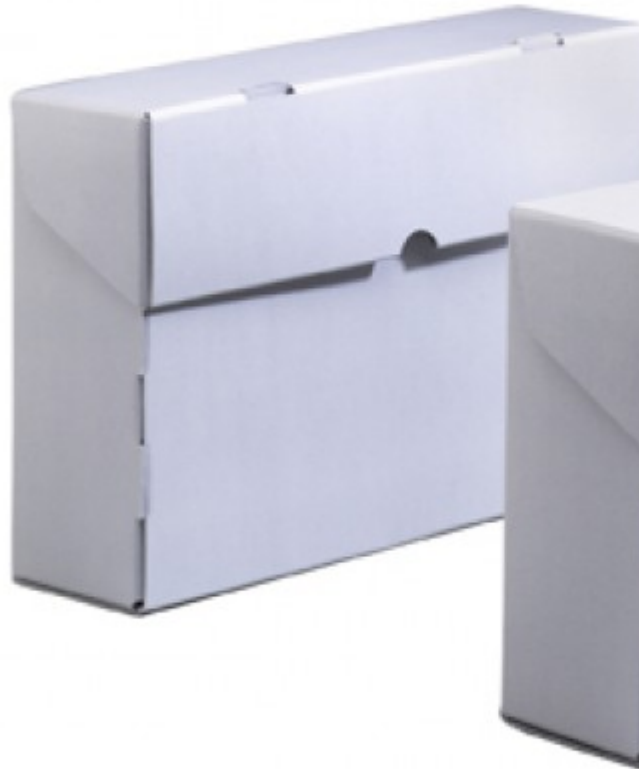

**PHILATHEK - Verlagsauslieferung für
Sammlerkataloge**

PHILATHEK Verlagsauslieferung

**Sammelboxen Scala DIN A5, Postkarten-Standbox
Nr. P73045**

Preis pro Einheit (Stück): €12.50

Sammelboxen Scala DIN A5, Postkarten-Standbox Nr. P73045

Diese praktische Archivbox entspricht höchsten Qualitätsstandards und ist ideal für die platzsparende, stehende Aufbewahrung philatelistischer Sammelobjekte aller Art. Die Boxen sind aus hochwertiger Archivpappe in Premium-Qualität (säurefrei, basisch gepuffert, alterungsbeständig) gefertigt. Der Photographic Activity Test (PAT) wurde erfolgreich bestanden.

Der Aufbau erfolgt schnell und unkompliziert durch einfaches Zusammenstecken, ganz ohne Metallteile oder Klebstoffe. Die Anlieferung erfolgt flachliegend und ist dadurch besonders platzsparend. Zur Beschriftung empfehlen wir die passenden 3L Sichtfenster.

Archivpappe Premium, blau-grau,
Materialstärke: 1,3 mm,
Außenmaß: 23,5 x 16,5 x 11,0 cm,
Innenmaß: 22,5 x 15,5 x 10,0 cm,

[Lieferanteninformation](#)

Kundenrezensionen: Für dieses Produkt wurde noch keine Bewertung abgegeben.
Bitte melden Sie sich an, um eine Rezension über dieses Produkt zu schreiben.