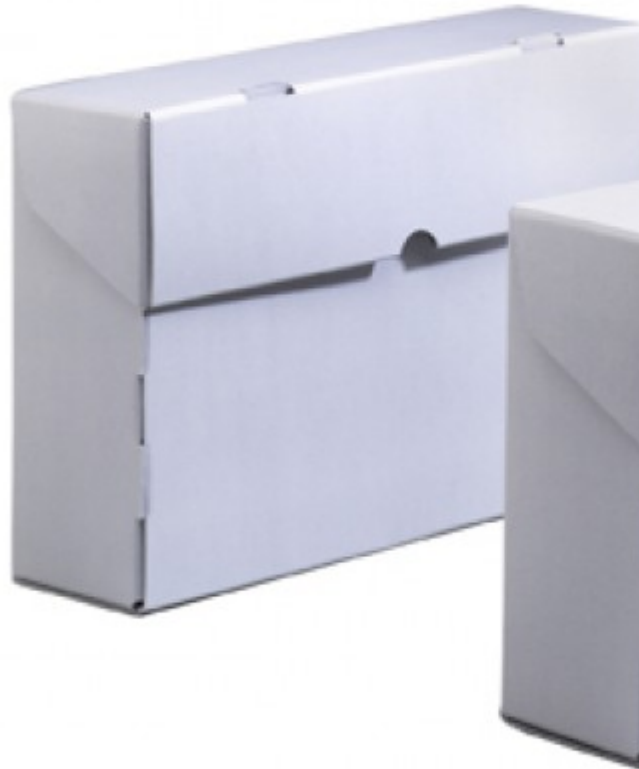

**PHILATHEK - Verlagsauslieferung für  
Sammlerkataloge**

*PHILATHEK Verlagsauslieferung*

**Sammelboxen Scala DIN A4 , Postkarten-Standbox  
Nr. P73100**

**Preis pro Einheit (Stück): €19.00**

Sammelboxen Scala DIN A4 , Postkarten-Standbox Nr. P73100

Diese praktische Archivbox entspricht höchsten Qualitätsstandards und ist ideal für die platzsparende, stehende Aufbewahrung philatelistischer Sammelobjekte aller Art. Die Boxen sind aus hochwertiger Archivpappe in Premium-Qualität (säurefrei, basisch gepuffert, alterungsbeständig) gefertigt. Der Photographic Activity Test (PAT) wurde erfolgreich bestanden.

Der Aufbau erfolgt schnell und unkompliziert durch einfaches Zusammenstecken, ganz ohne Metallteile oder Klebstoffe. Die Anlieferung erfolgt flachliegend und ist dadurch besonders platzsparend. Zur Beschriftung empfehlen wir die passenden 3L Sichtfenster.

Archivpappe Premium, blau-grau,  
Materialstärke: 1,3 mm,  
Außenmaß: 32,5 x 26,0 x 11,5 cm,  
Innenmaß: 32,0 x 25,0 x 10,0 cm,

[Lieferanteninformation](#)

**Kundenrezensionen:** Für dieses Produkt wurde noch keine Bewertung abgegeben.  
Bitte melden Sie sich an, um eine Rezension über dieses Produkt zu schreiben.