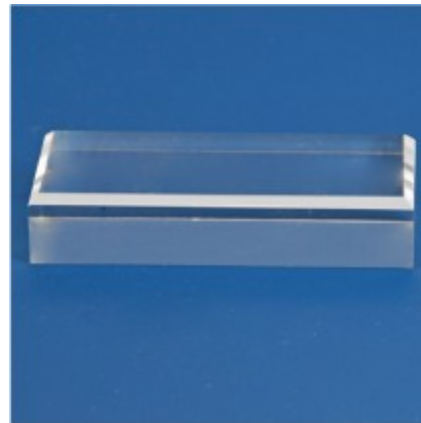

PHILATHEK - Verlagsauslieferung für Sammlerkataloge

PHILATHEK Verlagsauslieferung

Acryl-Sockel Grundfläche 80x80x20mm Nr. 5205

Preis pro Einheit (Stück): €8.95

Acryl-Sockel Grundfläche 80x80x20mm Nr. 5205

In 10 verschiedenen Größen.

Größen:

Nr. 5200 30 x 30 mm Nr. 5201 40 x 40 mm +0,75 € Nr. 5202 50 x 50 mm +1,75 € Nr. 5203 60 x 60 mm +2,55 € Nr. 5204 70 x 70 mm +3,75 € Nr. 5205 80 x 80 mm +4,75 € Nr. 5206 45 x 30 mm +0,75 € Nr. 5226 45 x 65 mm +1,75 € Nr. 5227 45 x 80 mm +2,55 € Nr. 5228 45 x 100 mm +3,30 €

Hochwertige Acryl-Sockel aus vollem Material.

Die oberen Kanten der Sockel sind angeschrägt, d.h. mit einer Fase versehen, was dem Sockel ein wertvolles Aussehen verleiht.

Die Sockel sind jeweils 20 mm hoch und haben verschiedene rechteckige oder quadratische Grundflächen.