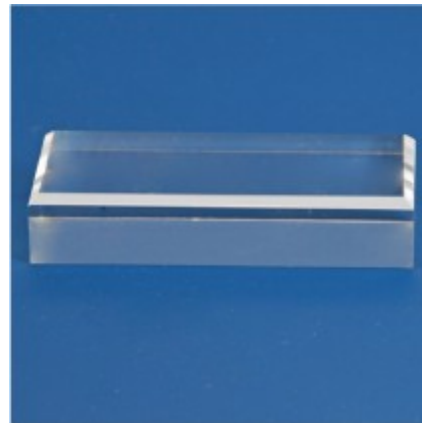

PHILATHEK - Verlagsauslieferung für Sammlerkataloge

PHILATHEK Verlagsauslieferung

Acryl-Sockel Grundfläche 80x80x20mm Nr. 5205

Preis pro Einheit (Stück): €8.95

Acryl-Sockel Grundfläche 80x80x20mm Nr. 5205

In 10 verschiedenen Größen.

Größen:

Nr. 5200 30 x 30 mm Nr. 5201 40 x 40 mm +0,75 € Nr. 5202 50 x 50 mm +1,75 € Nr. 5203 60 x 60 mm +2,55 € Nr. 5204 70 x 70 mm +3,75 € Nr. 5205 80 x 80 mm +4,75 € Nr. 5206 45 x 30 mm +0,75 € Nr. 5226 45 x 65 mm +1,75 € Nr. 5227 45 x 80 mm +2,55 € Nr. 5228 45 x 100 mm +3,30 €

Hochwertige Acryl-Sockel aus vollem Material.

Die oberen Kanten der Sockel sind angeschrägt, d.h. mit einer Fasse versehen, was dem Sockel ein wertvolles Aussehen verleiht.

Die Sockel sind jeweils 20 mm hoch und haben verschiedene rechteckige oder quadratische Grundflächen.