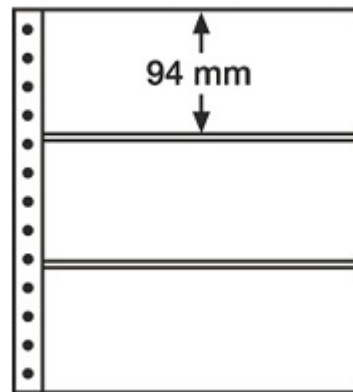

## Leuchtturm R-Tafeln 3er Einteilung klarsichtig 359384/R3C Leuch

Preis pro Einheit (Stück): €3.59

Leuchtturm R-Tafeln 3er Einteilung klarsichtig 359384/R3C

Leuchtturm R-Tafeln R3C, 270x297 mm, 3er Einteilung Format: (B/H) 94 x 142mm, klarsichtig, Folie aus weichmacherfreier Spezialfolie Hart-PVC