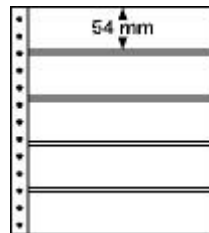

## Leuchtturm R-Tafeln 5er Einteilung schwarz 359390/R5S

Preis pro Einheit (Stück): €3.19

Leuchtturm R-Tafeln 5er Einteilung schwarz 359390/R5S

Leuchtturm R-Tafeln R5S, 270x297 mm, 5er Einteilung Format: (B/H) 54x248mm, schwarz, Folie aus weichmacherfreier Spezialfolie Hart-PVC