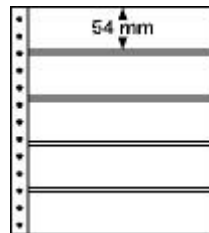

PHILATHEK - Verlagsauslieferung für Sammlerkataloge

PHILATHEK Verlagsauslieferung

Leuchtturm R-Tafeln 5er Einteilung schwarz 359390/R5S

Preis pro Einheit (Stück): €3.19

Leuchtturm R-Tafeln 5er Einteilung schwarz 359390/R5S

Leuchtturm R-Tafeln R5S, 270x297 mm, 5er Einteilung Format: (B/H) 54x248mm, schwarz, Folie aus weichmacherfreier Spezialfolie Hart-PVC

[Lieferanteninformation](#)

Kundenrezensionen: Für dieses Produkt wurde noch keine Bewertung abgegeben.
Bitte melden Sie sich an, um eine Rezension über dieses Produkt zu schreiben.