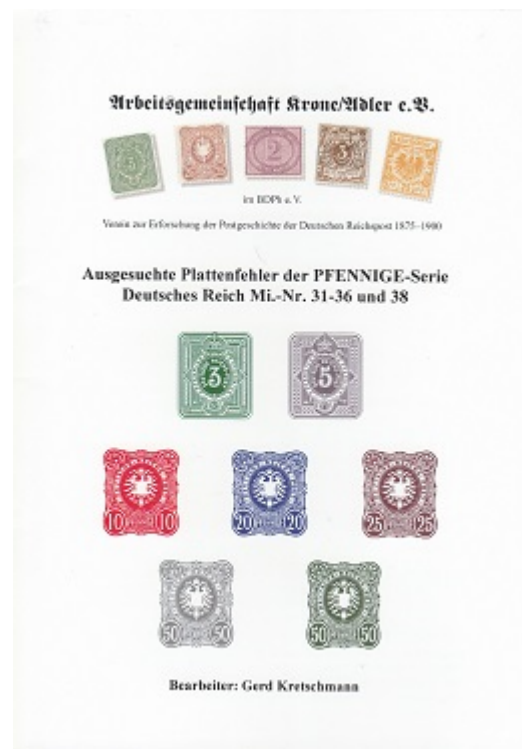

PHILATHEK - Verlagsauslieferung für Sammlerkataloge

PHILATHEK Verlagsauslieferung

Kretschmann, Gerd AG Katalog Ausgesuchte Plattenfehler Krone/Adl

Preis pro Einheit (Stück): €10.00

Kretschmann, Gerd AG Katalog Ausgesuchte Plattenfehler Krone/Adler-Serie Deutsches Reich Mi.-Nr. 31-36 und 38

1. Auflage 2019, 36 Seiten, Abbildungen, €-Preisbewertungen, alle Plattenfehler übersichtlich dargestellt, Format A5, Softcover.

Dieses Heft der Arbeitsgemeinschaft Krone/Adler e. V. soll an Plattenfehler interessierte Sammler auf ein attraktives Teilgebiet aufmerksam machen, das selbst nach über 100-jährigem Studium immer noch Überraschungen bereithält. Die Arbeitsgemeinschaft Krone/Adler hat sich intensiv der Erforschung der Plattenfehler gewidmet und bereits Handbücher von allen sieben Werten der Krone/Adler-Serie herausgegeben.