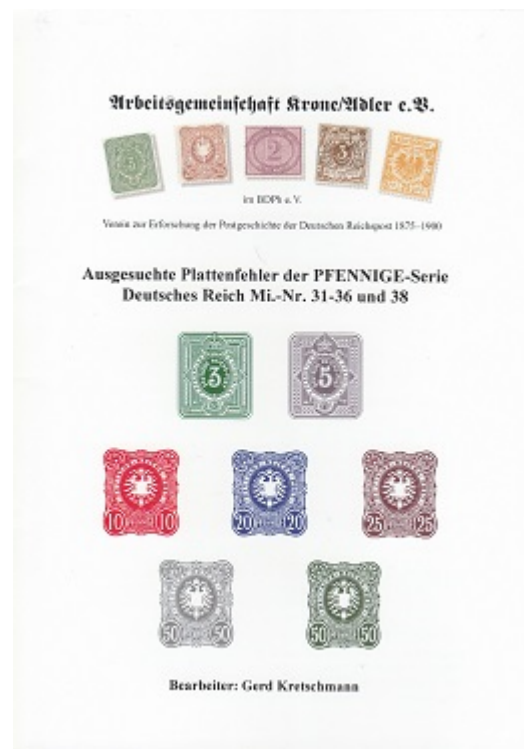

PHILATHEK - Verlagsauslieferung für Sammlerkataloge

PHILATHEK Verlagsauslieferung

Kretschmann, Gerd AG Katalog Ausgesuchte Plattenfehler Krone/Adl

Preis pro Einheit (Stück): €10.00

Kretschmann, Gerd AG Katalog Ausgesuchte Plattenfehler Krone/Adler-Serie Deutsches Reich Mi.-Nr. 31-36 und 38

1. Auflage 2019, 36 Seiten, Abbildungen, €-Preisbewertungen, alle Plattenfehler übersichtlich dargestellt, Format A5, Softcover.

Dieses Heft der Arbeitsgemeinschaft Krone/Adler e. V. soll an Plattenfehler interessierte Sammler auf ein attraktives Teilgebiet aufmerksam machen, das selbst nach über 100-jährigem Studium immer noch Überraschungen bereithält. Die Arbeitsgemeinschaft Krone/Adler hat sich intensiv der Erforschung der Plattenfehler gewidmet und bereits Handbücher von allen sieben Werten der Krone/Adler-Serie herausgegeben.