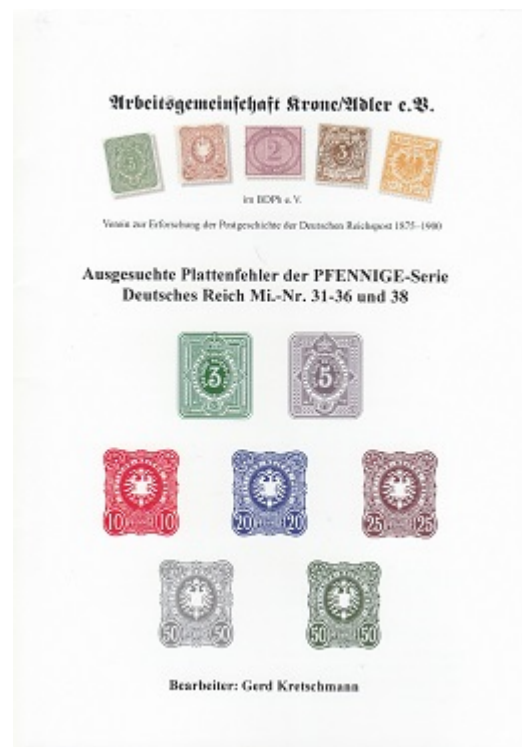

PHILATHEK - Verlagsauslieferung für Sammlerkataloge

PHILATHEK Verlagsauslieferung

Kretschmann, Gerd AG Katalog Ausgesuchte Plattenfehler Krone/Adl

Preis pro Einheit (Stück): €10.00

Kretschmann, Gerd AG Katalog Ausgesuchte Plattenfehler Krone/Adler-Serie Deutsches Reich Mi.-Nr. 31-36 und 38

1. Auflage 2019, 36 Seiten, Abbildungen, €-Preisbewertungen, alle Plattenfehler übersichtlich dargestellt, Format A5, Softcover.

Dieses Heft der Arbeitsgemeinschaft Krone/Adler e. V. soll an Plattenfehler interessierte Sammler auf ein attraktives Teilgebiet aufmerksam machen, das selbst nach über 100-jährigem Studium immer noch Überraschungen bereithält. Die Arbeitsgemeinschaft Krone/Adler hat sich intensiv der Erforschung der Plattenfehler gewidmet und bereits Handbücher von allen sieben Werten der Krone/Adler-Serie herausgegeben.