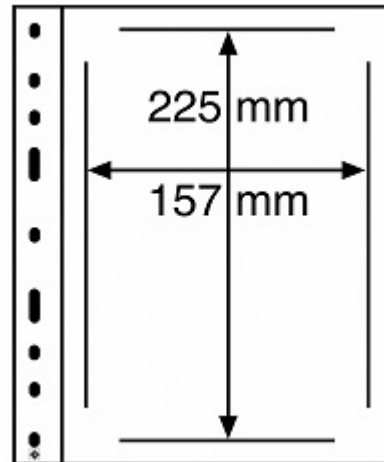

Leuchtturm Optima-Hüllen schwarz für Ersttagsblätter (ETB) per 10 Stück Nr. 359331

Nutzbares Format 225x157mm

Lieferung solange Vorrat reicht!

[Lieferanteninformation](#)

Kundenrezensionen: Für dieses Produkt wurde noch keine Bewertung abgegeben.
Bitte melden Sie sich an, um eine Rezension über dieses Produkt zu schreiben.