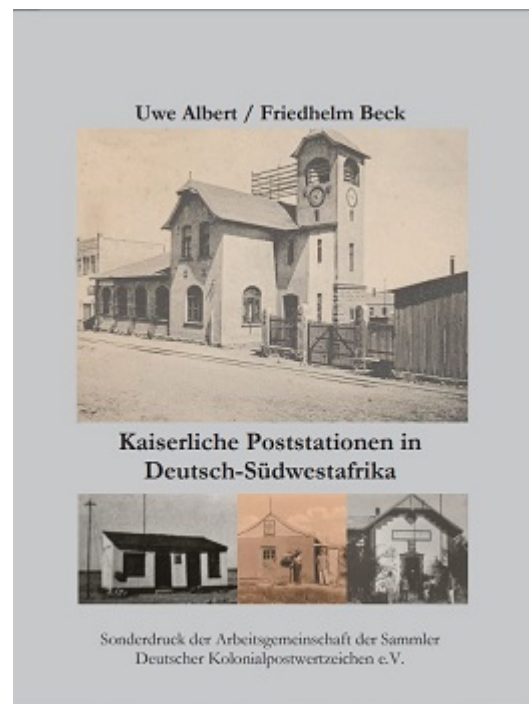

PHILATHEK - Verlagsauslieferung für Sammlerkataloge

PHILATHEK Verlagsauslieferung

Albert, Uwe / Beck, Friedhelm Kaiserliche Poststationen in Deuts

Preis pro Einheit (Stück): €49.90

Albert, Uwe / Beck, Friedhelm Kaiserliche Poststationen in Deutsch-Südwestafrika

1. Auflage 2022, 284 Seiten in 17 x 25 cm; beschichtetes Softcover; hochwertige Fadenbindung.

Dieser im Oktober 2022 erschienene Sonderdruck über die Kaiserlichen Poststationen in Deutsch-Südwestafrika bildet eine Ergänzung zum Stempelkatalog der ArGe. Es wendet sich an diejenigen Sammler, die sich für Abbildungen der Poststationen und die dazugehörigen Postbelege interessieren.

Den Autoren ist es gelungen für nahezu jede Poststation in der Kolonie mindestens eine Abbildung zu zeigen, auch wenn es sich nur um ein Zelt handelte. Dazu werden interessante Belege abgebildet, die in den entsprechenden Stationen bearbeitet wurden. Wenn man die teilweise sehr einfachen bis primitiven Poststationen sieht, macht es die Betrachtung der zugehörigen Belege noch eindrucksvoller. Den Autoren ist es gelungen die Postgeschichte von Deutsch-Südwestafrika sehr eindrücklich zu illustrieren.