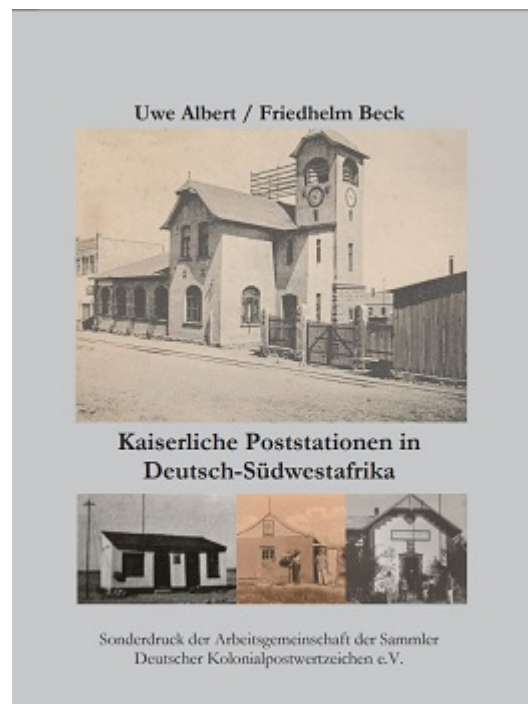

PHILATHEK - Verlagsauslieferung für Sammlerkataloge

PHILATHEK Verlagsauslieferung

Albert, Uwe / Beck, Friedhelm Kaiserliche Poststationen in Deuts

Preis pro Einheit (Stück): €49.90

Albert, Uwe / Beck, Friedhelm Kaiserliche Poststationen in Deutsch-Südwestafrika

1. Auflage 2022, 284 Seiten in 17 x 25 cm; beschichtetes Softcover; hochwertige Fadenbindung.

Dieser im Oktober 2022 erschienene Sonderdruck über die Kaiserlichen Poststationen in Deutsch-Südwestafrika bildet eine Ergänzung zum Stempelkatalog der ArGe. Es wendet sich an diejenigen Sammler, die sich für Abbildungen der Poststationen und die dazugehörigen Postbelege interessieren.

Den Autoren ist es gelungen für nahezu jede Poststation in der Kolonie mindestens eine Abbildung zu zeigen, auch wenn es sich nur um ein Zelt handelte. Dazu werden interessante Belege abgebildet, die in den entsprechenden Stationen bearbeitet wurden. Wenn man die teilweise sehr einfachen bis primitiven Poststationen sieht, macht es die Betrachtung der zugehörigen Belege noch eindrucksvoller. Den Autoren ist es gelungen die Postgeschichte von Deutsch-Südwestafrika sehr eindrücklich zu illustrieren.