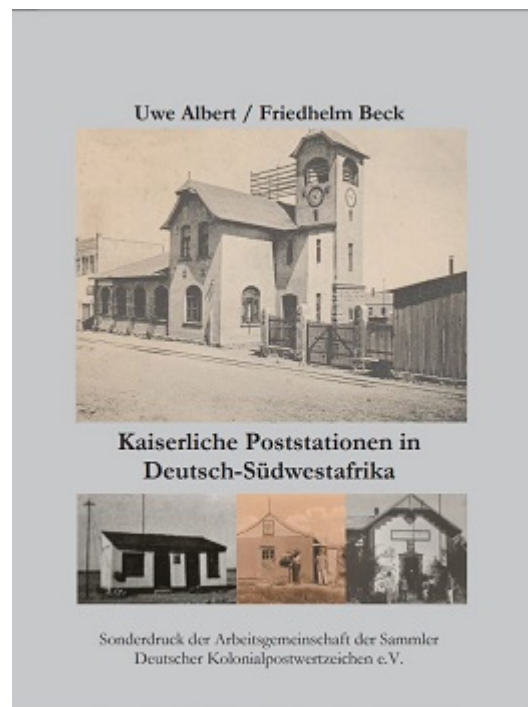

PHILATHEK - Verlagsauslieferung für Sammlerkataloge

PHILATHEK Verlagsauslieferung

Albert, Uwe / Beck, Friedhelm Kaiserliche Poststationen in Deuts

Preis pro Einheit (Stück): €49.90

Albert, Uwe / Beck, Friedhelm Kaiserliche Poststationen in Deutsch-Südwestafrika

1. Auflage 2022, 284 Seiten in 17 x 25 cm; beschichtetes Softcover; hochwertige Fadenbindung.

Dieser im Oktober 2022 erschienene Sonderdruck über die Kaiserlichen Poststationen in Deutsch-Südwestafrika bildet eine Ergänzung zum Stempelkatalog der ArGe. Es wendet sich an diejenigen Sammler, die sich für Abbildungen der Poststationen und die dazugehörigen Postbelege interessieren.

Den Autoren ist es gelungen für nahezu jede Poststation in der Kolonie mindestens eine Abbildung zu zeigen, auch wenn es sich nur um ein Zelt handelte. Dazu werden interessante Belege abgebildet, die in den entsprechenden Stationen bearbeitet wurden. Wenn man die teilweise sehr einfachen bis primitiven Poststationen sieht, macht es die Betrachtung der zugehörigen Belege noch eindrucksvoller. Den Autoren ist es gelungen die Postgeschichte von Deutsch-Südwestafrika sehr eindrücklich zu illustrieren.