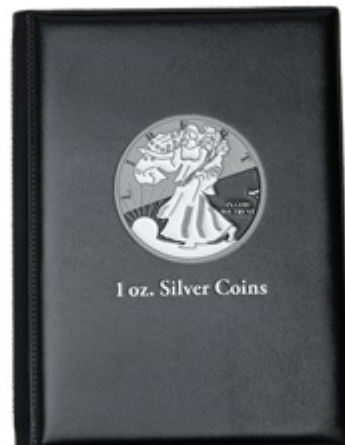

PHILATHEK - Verlagsauslieferung für Sammlerkataloge

PHILATHEK Verlagsauslieferung

Leuchtturm Taschenalbum ROUTE für 48 Silbermünzen bis 41mm Durchmesser

Preis pro Einheit (Stück): €12.95

Leuchtturm Taschenalbum ROUTE für 48 Silbermünzen bis 41mm Durchmesser, schwarz Artikelnummer 368352

Die klassischen Edelmetallanlage-Münzen wie der Maple Leaf aus Kanada, der American Eagle aus den Vereinigten Staaten oder der Australian Kangaroo aus Australien haben sich in den letzten Jahren zu Sammlerstücken entwickelt. Das Edelmetall-Investment ist in der Mitte der Gesellschaft angekommen und Millionen Menschen in Deutschland schützen ihr Vermögen mit Gold und Silber gegen die hohe Inflation. Die Grenzen zwischen den Münzensammeln und dem Edelmetallinvestment verschwimmen immer weiter und so ist die Nachfrage nach einer speziellen Aufbewahrungsmöglichkeit für Silberanlagemünzen groß. Leuchtturm hat speziell für so genannte Bullion-Münzen ein Taschen-Album entwickelt, das nach dem Vorbild der beliebten Bestseller mit extra großen Aussparungen für Silberanlagemünzen ausgestattet ist. Der maximale Durchmesser von 41 mm ist bestens für alle gängigen Anlagemünzen aus Silber und auch aus Gold geeignet, zudem passt das Album exzellent für alle anderen großen Sammlermünzen. Im bequemen Taschenformat ist es ein perfektes Accessoire für jede Münzenbörse, um die neuen Edelmetallkäufe sicher und stabil aufzubewahren.