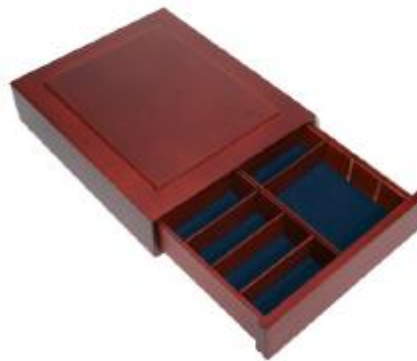

PHILATHEK - Verlagsauslieferung für Sammlerkataloge

PHILATHEK Verlagsauslieferung

Sammel-Kassette aus edlem Holz Nr. 6880

Preis pro Einheit (Stück): €29.95

Sammel-Kassette aus edlem Holz Nr. 6880

Sammel-Kassette für die verschiedensten Sammelgegenstände wie z.B. Münzetais, Parfum-Flacons, Mineralien, Kleinfiguren usw.

Dank auswechselbarer Zwischenstege aus Holz (6 St. enthalten) schaffen Sie sich Ihre individuelle Einteilung für Ihre Sammlung.

Die Kassetten sind stapelbar und mit den Holz-NOVA-Elementen kombinierbar.

Der Boden ist mit blauem Samt bezogen.

Außenabmessungen: 260 x 207 x 55 mm.

Lichte Innenhöhe: 35 mm

[Lieferanteninformation](#)

Kundenrezensionen: Für dieses Produkt wurde noch keine Bewertung abgegeben.

Bitte melden Sie sich an, um eine Rezension über dieses Produkt zu schreiben.