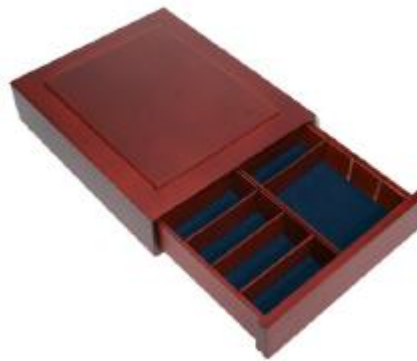

PHILATHEK - Verlagsauslieferung für Sammlerkataloge

PHILATHEK Verlagsauslieferung

Safe Ergänzungsstege Nr. 8570 zu Sammel-Kassette aus edlem Holz

Preis pro Einheit (Stück): €4.35

Safe Ergänzungsstege Nr. 8570 zu Sammel-Kassette aus edlem Holz per 6 Stück

Sammel-Kassette für die verschiedensten Sammelgegenstände wie z.B. Münzetaus, Parfum-Flacons, Mineralien, Kleinfiguren usw.

Dank auswechselbarer Zwischenstege aus Holz (6 St. enthalten) schaffen Sie sich Ihre individuelle Einteilung für Ihre Sammlung.

Die Kassetten sind stapelbar und mit den Holz-NOVA-Elementen kombinierbar.

Der Boden ist mit blauem Samt bezogen.

Außenabmessungen: 260 x 207 x 55 mm.

Lichte Innenhöhe: 35 mm

[Lieferanteninformation](#)

Kundenrezensionen: Für dieses Produkt wurde noch keine Bewertung abgegeben.
Bitte melden Sie sich an, um eine Rezension über dieses Produkt zu schreiben.