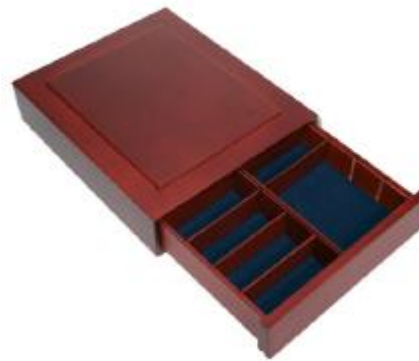

PHILATHEK - Verlagsauslieferung für Sammlerkataloge

PHILATHEK Verlagsauslieferung

Safe Ergänzungsstege Nr. 8570 zu Sammel-Kassette aus edlem Holz

Preis pro Einheit (Stück): €4.35

Safe Ergänzungsstege Nr. 8570 zu Sammel-Kassette aus edlem Holz per 6 Stück

Sammel-Kassette für die verschiedensten Sammelgegenstände wie z.B. Münzetaus, Parfum-Flacons, Mineralien, Kleinfiguren usw.

Dank auswechselbarer Zwischenstege aus Holz (6 St. enthalten) schaffen Sie sich Ihre individuelle Einteilung für Ihre Sammlung.

Die Kassetten sind stapelbar und mit den Holz-NOVA-Elementen kombinierbar.
Der Boden ist mit blauem Samt bezogen.

Außenabmessungen: 260 x 207 x 55 mm.

Lichte Innenhöhe: 35 mm

[Lieferanteninformation](#)

Kundenrezensionen: Für dieses Produkt wurde noch keine Bewertung abgegeben.
Bitte melden Sie sich an, um eine Rezension über dieses Produkt zu schreiben.