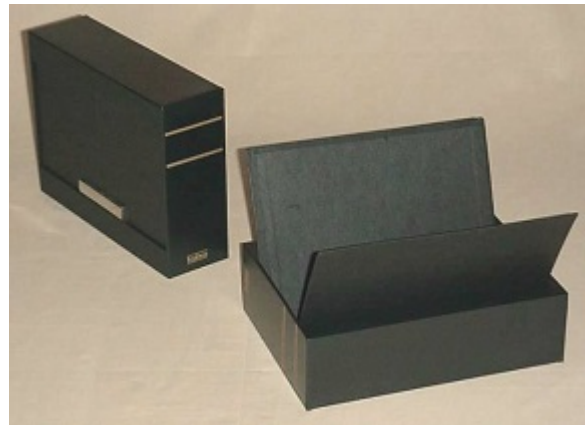

### **Kobra Patent-Kassette KS fÃ¼r etwa 60 Karten aus Karton oder 80 K**

**Preis pro Einheit (StÃ¼ck): €25.90**

Kobra Patent-Kassette KS für etwa 60 Karten aus Karton oder 80 Karten aus Kunststoff.

Aus schwarzem, schlagfestem Kunststoff, leer ohne Einsteckkarten passend für alle Einsteckkarten im DIN A5-Querformat.

Mit dekorativen Goldlinien auf der Seitenfläche.

Ideal für Einzelmarken, Sätze, Viererblocks und Ganzsachen.

Die Möglichkeit, verschiedene Einsteckkarten einzeln herauszunehmen, auszuwechseln oder zu ergänzen werden Sie schnell zu schätzen wissen.

Größe außen (geschlossen): 64 x 163 x 220 mm

Inhalt: ohne Inhalt

Fassungsvermögen: etwa 60 Karten aus Karton oder 80 Karten aus Kunststoff

Material: Polystyrol

maximale Füllstärke: etwa 52 mm.

Kobra-Einsteckkarten sind versiegelt und färben nicht ab!