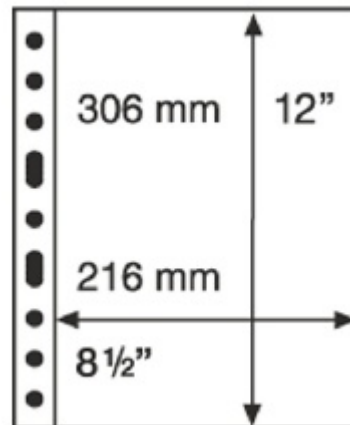

### Leuchtturm GRANDE-HÄ<sup>1/4</sup>lle 321709/1C per 5 StÄ<sup>1/4</sup>ck

Preis pro Einheit (StÄ<sup>1/4</sup>ck): €7.95

Leuchtturm GRANDE-Hülle 321709/1C per 5 Stück

Passend zu den Bindern CL GRANDE und GRANDE F. Hochtransparente aufgeschweißte Streifen bieten eine vollständige Abdeckung der eingelegten Sammlerstücke.

100% Polyester, weichmacher- und säurefrei. Außenformat 240x312mm.

[Lieferanteninformation](#)

**Kundenrezensionen:** Für dieses Produkt wurde noch keine Bewertung abgegeben.  
Bitte melden Sie sich an, um eine Rezension über dieses Produkt zu schreiben.