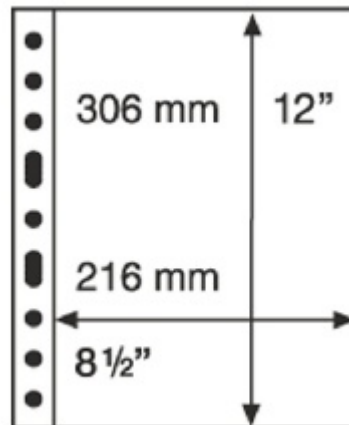

### Leuchtturm GRANDE-HÄ<sup>1/4</sup>lle 321709/1C per 5 StÄ<sup>1/4</sup>ck

Preis pro Einheit (StÄ<sup>1/4</sup>ck): €7.95

Leuchtturm GRANDE-Hülle 321709/1C per 5 Stück

Passend zu den Bindern CL GRANDE und GRANDE F. Hochtransparente aufgeschweißte Streifen bieten eine vollständige Abdeckung der eingelegten Sammlerstücke.

100% Polyester, weichmacher- und säurefrei. Außenformat 240x312mm.

[Lieferanteninformation](#)

**Kundenrezensionen:** Für dieses Produkt wurde noch keine Bewertung abgegeben.  
Bitte melden Sie sich an, um eine Rezension über dieses Produkt zu schreiben.