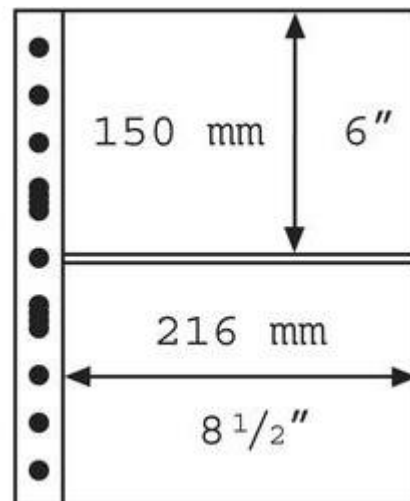

PHILATHEK - Verlagsauslieferung für Sammlerkataloge

PHILATHEK Verlagsauslieferung

Leuchtturm GRANDE-HÄ^{1/4}lle 336439/2C per 5 StÄ^{1/4}ck

Preis pro Einheit (StÄ^{1/4}ck): €7.95

Leuchtturm GRANDE-Hülle 336439/2C per 5 Stück

Passend zu den Bindern CL GRANDE und GRANDE F. Hochtransparente aufgeschweißte Streifen bieten eine vollständige Abdeckung der eingelegten Sammlerstücke.

100% Polyester, weichmacher- und säurefrei. Außenformat 240x312mm.