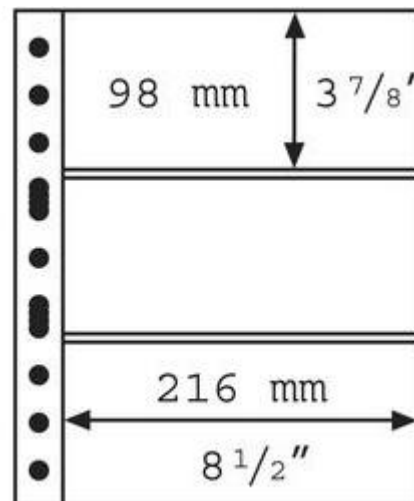

## Leuchtturm GRANDE-HÄ<sup>1/4</sup>lle 308439/3C per 5 StÄ<sup>1/4</sup>ck

Preis pro Einheit (StÄ<sup>1/4</sup>ck): €7.95

Leuchtturm GRANDE-Hülle 308439/3C per 5 Stück

Passend zu den Bindern CL GRANDE und GRANDE F. Hochtransparente aufgeschweißte Streifen bieten eine vollständige Abdeckung der eingelegten Sammlerstücke.

100% Polyester, weichmacher- und säurefrei. Außenformat 240x312mm.

[Lieferanteninformation](#)

**Kundenrezensionen:** Für dieses Produkt wurde noch keine Bewertung abgegeben.  
Bitte melden Sie sich an, um eine Rezension über dieses Produkt zu schreiben.