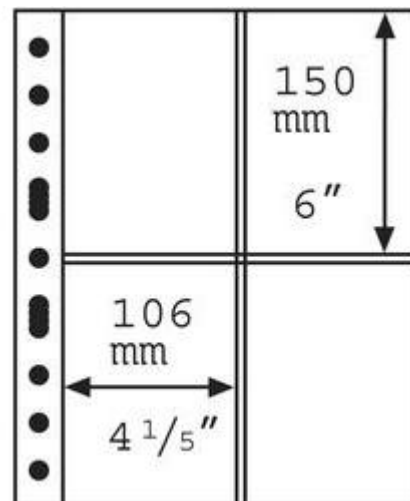

PHILATHEK - Verlagsauslieferung für Sammlerkataloge

PHILATHEK Verlagsauslieferung

Leuchtturm GRANDE-HÄ^{1/4}Ile 337553/2CT per 5 StÄ^{1/4}ck

Preis pro Einheit (StÄ^{1/4}ck): €7.95

Leuchtturm GRANDE-Hülle 337553/2CT per 5 Stück

Passend zu den Bindern CL GRANDE und GRANDE F. Hochtransparente aufgeschweißte Streifen bieten eine vollständige Abdeckung der eingelegten Sammlerstücke.

100% Polyester, weichmacher- und säurefrei. Außenformat 240x312mm.