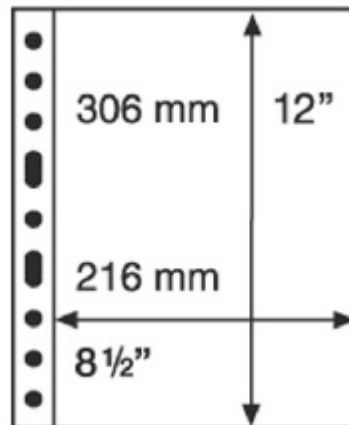

## Leuchtturm HÄ¼llen 333555/GRANDE1S per 5 StÄ¼ck

Preis pro Einheit (StÄ¼ck): €7.95

Leuchtturm Hüllen 333555/GRANDE1S per 5 Stück

Passend zu den Bindern CL GRANDE und GRANDE F. Hochtransparente aufgeschweißte Streifen bieten eine vollständige Abdeckung der eingelegten Sammlerstücke.

100% Polyester, weichmacher- und säurefrei. Außenformat 240x312mm.

[Lieferanteninformation](#)

**Kundenrezensionen:** Für dieses Produkt wurde noch keine Bewertung abgegeben. Bitte melden Sie sich an, um eine Rezension über dieses Produkt zu schreiben.