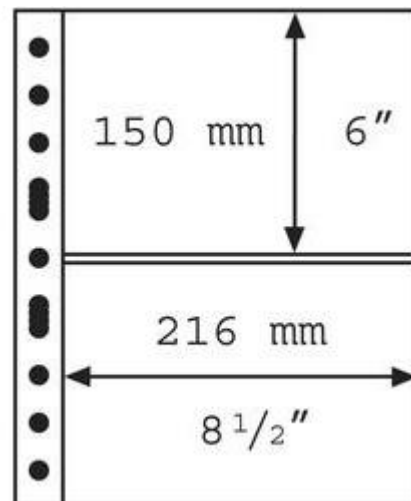

### Leuchtturm HÄ<sup>1</sup>/<sub>4</sub>llen 324690/GRANDE2S per 5 StÄ<sup>1</sup>/<sub>4</sub>ck

Preis pro Einheit (StÄ<sup>1</sup>/<sub>4</sub>ck): €7.95

Leuchtturm Hüllen 324690/GRANDE2S per 5 Stück

Passend zu den Bindern CL GRANDE und GRANDE F. Hochtransparente aufgeschweißte Streifen bieten eine vollständige Abdeckung der eingelegten Sammlerstücke.

100% Polyester, weichmacher- und säurefrei. Außenformat 240x312mm.