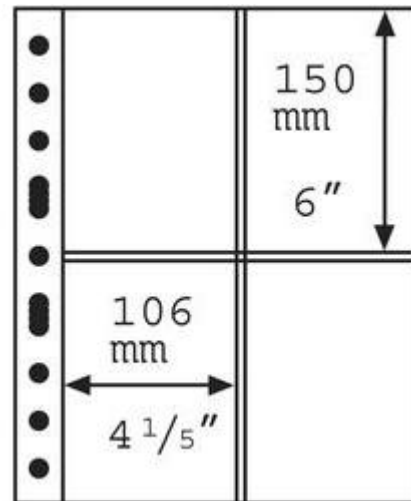

PHILATHEK - Verlagsauslieferung für Sammlerkataloge

PHILATHEK Verlagsauslieferung

Leuchtturm HÄ¹/₄llen 333959/GRANDE2ST per 5 StÄ¹/₄ck

Preis pro Einheit (StÄ¹/₄ck): €7.95

Leuchtturm Hüllen 333959/GRANDE2ST per 5 Stück

Passend zu den Bindern CL GRANDE und GRANDE F. Hochtransparente aufgeschweißte Streifen bieten eine vollständige Abdeckung der eingelegten Sammlerstücke.

100% Polyester, weichmacher- und säurefrei. Außenformat 240x312mm.

[Lieferanteninformation](#)

Kundenrezensionen: Für dieses Produkt wurde noch keine Bewertung abgegeben.
Bitte melden Sie sich an, um eine Rezension über dieses Produkt zu schreiben.