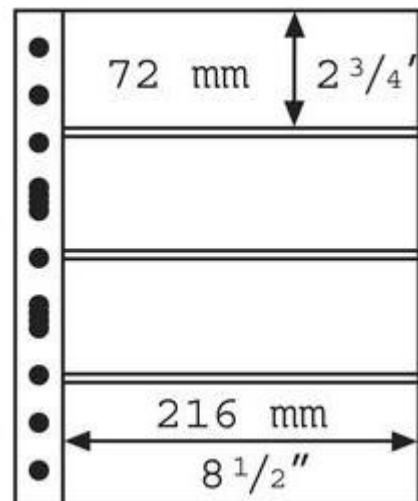

PHILATHEK - Verlagsauslieferung für Sammlerkataloge

PHILATHEK Verlagsauslieferung

Leuchtturm HÄ¼llen 312682/GRANDE4S per 5 StÄ¼ck

Preis pro Einheit (StÄ¼ck): €7.95

Leuchtturm Hüllen 312682/GRANDE4S per 5 Stück

Passend zu den Bindern CL GRANDE und GRANDE F. Hochtransparente aufgeschweißte Streifen bieten eine vollständige Abdeckung der eingelegten Sammlerstücke.

100% Polyester, weichmacher- und säurefrei. Außenformat 240x312mm.

[Lieferanteninformation](#)

Kundenrezensionen: Für dieses Produkt wurde noch keine Bewertung abgegeben.
Bitte melden Sie sich an, um eine Rezension über dieses Produkt zu schreiben.