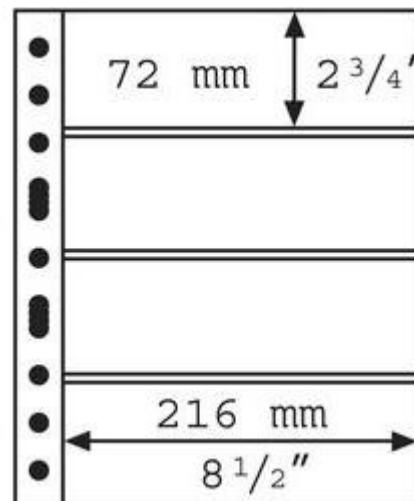

PHILATHEK - Verlagsauslieferung für Sammlerkataloge

PHILATHEK Verlagsauslieferung

Leuchtturm HÄ¼llen 312682/GRANDE4S per 5 StÄ¼ck

Preis pro Einheit (StÄ¼ck): €7.95

Leuchtturm HÄ¼llen 312682/GRANDE4S per 5 StÄ¼ck

Passend zu den Bindern CL GRANDE und GRANDE F. Hochtransparente aufgeschweiÙte Streifen bieten eine vollstÄ¼ndige Abdeckung der eingelegten Sammlerstücke.

100% Polyester, weichmacher- und säurefrei. AuÙenformat 240x312mm.

[Lieferanteninformation](#)

Kundenrezensionen: Für dieses Produkt wurde noch keine Bewertung abgegeben.
Bitte melden Sie sich an, um eine Rezension über dieses Produkt zu schreiben.