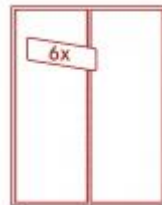

PHILATHEK - Verlagsauslieferung für Sammlerkataloge

PHILATHEK Verlagsauslieferung

Lindner Sammelboxen Höhe 40 mm Nr. 2402

Preis pro Einheit (Stück): €41.50

Lindner Sammelboxen Höhe 40 mm Nr. 2402

Sammelboxen für Ihre Schätze und vielen Kostbarkeiten.

Art der Vertiefung mit flexibler Facheinteilung

Geeignet für Andere Objekte (z.B. Uhren, Medaillen...)

Max. Füllhöhe 29 mm

Facheigenschaften

Anzahl Fächer 2

Breite 105 mm

Höhe 280 mm

Außenmaße

Breite 236 mm

Tiefe 303 mm

Höhe 40 mm

[Lieferanteninformation](#)

Kundenrezensionen: Für dieses Produkt wurde noch keine Bewertung abgegeben.
Bitte melden Sie sich an, um eine Rezension über dieses Produkt zu schreiben.